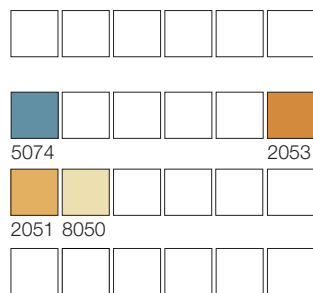

COLECȚIA IPSAL
01 RED

Repetiția desenului 30,8 × 30 cm
??Detaliul modelului 25 × 25 cm

COLECȚIA IPSAL
02 RED

Repetiția desenului 66,6 × 65,7 cm
??Detaliul modelului 25 × 25 cm

COLECȚIA IPSAL
01 BROWN

Repetiția desenului 30,8 × 30 cm
Detaliul modelului 25 × 25 cm

COLECȚIA IPSAL
02 BROWN

Repetiția desenului 66,6 × 65,7 cm
Detaliul modelului 25 × 25 cm

COLECȚIA IPSAL
01 GREEN

Repetiția desenului 30,8 × 30 cm
Detaliul modelului 25 × 25 cm

COLECȚIA IPSAL
02 GREEN

Repetiția desenului 66,6 × 65,7 cm
Detaliul modelului 25 × 25 cm

COLECȚIA IPSAL
01 YELLOW

Repetiția desenului 30,8 × 30 cm
Detaliul modelului 25 × 25 cm

COLECȚIA IPSAL
02 YELLOW

Repetiția desenului 66,6 × 65,7 cm
Detaliul modelului 25 × 25 cm

COLECȚIA IPSAL
01 BLUE

Repetiția desenului 30,8 × 30 cm
Detaliul modelului 25 × 25 cm

COLECȚIA IPSAL
02 BLUE

Repetiția desenului 66,6 × 65,7 cm
Detaliul modelului 25 × 25 cm

**COLECȚIA IPSAL
03 RED**

Repetiția desenului 40 × 10 cm
Detaliul modelului 25 × 25 cm

**COLECȚIA IPSAL
04 RED**

Repetiția desenului 50 × 49,2 cm
Detaliul modelului 25 × 25 cm