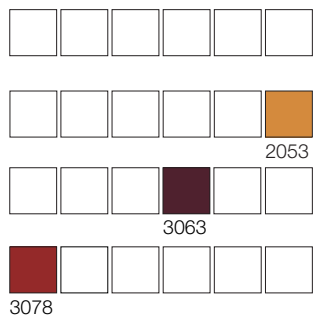

**COLECȚIA IPSAL
03 BROWN**

Repetiția desenului 40 × 10 cm
Detaliul modelului 25 × 25 cm

**COLECȚIA IPSAL
04 BROWN**

Repetiția desenului 50 × 49,2 cm
Detaliul modelului 25 × 25 cm

**COLECȚIA IPSAL
03 GREEN**

Repetiția desenului 40 × 10 cm
Detaliul modelului 25 × 25 cm

**COLECȚIA IPSAL
04 GREEN**

Repetiția desenului 50 × 49,2 cm
Detaliul modelului 25 × 25 cm

**COLECȚIA IPSAL
03 YELLOW**

Repetiția desenului 40 × 10 cm
Detaliul modelului 25 × 25 cm

**COLECȚIA IPSAL
04 YELLOW**

Repetiția desenului 50 × 49,2 cm
Detaliul modelului 25 × 25 cm

**COLECȚIA IPSAL
03 BLUE**

Repetiția desenului 40 × 10 cm
Detaliul modelului 25 × 25 cm

**COLECȚIA IPSAL
04 BLUE**

Repetiția desenului 50 × 49,2 cm
Detaliul modelului 25 × 25 cm

**COLECȚIA IPSAL
05 RED**

Repetiția desenului 50 × 40,3 cm
Detaliul modelului 25 × 25 cm

**COLECȚIA IPSAL
06 RED**

Repetiția desenului 12,5 × 12,3 cm
Detaliul modelului 25 × 25 cm