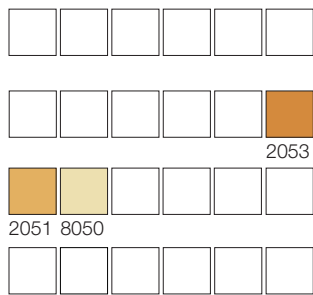

Repetiția desenului 12,5 × 12,3 cm
Detaliul modelului 25 × 25 cm

**COLECȚIA IPSAL
07 RED**

Repetiția desenului 14,8 × 14,6 cm
Detaliul modelului 25 × 25 cm

**COLECȚIA IPSAL
08 RED**

Repetiția desenului 66,6 × 65,7 cm
Detaliul modelului 25 × 25 cm

**COLECȚIA IPSAL
07 BROWN**

Repetiția desenului 14,8 × 14,6 cm
Detaliul modelului 25 × 25 cm

**COLECȚIA IPSAL
08 BROWN**

Repetiția desenului 66,6 × 65,7 cm
Detaliul modelului 25 × 25 cm

**COLECȚIA IPSAL
07 GREEN**

Repetiția desenului 14,8 × 14,6 cm
Detaliul modelului 25 × 25 cm

**COLECȚIA IPSAL
08 GREEN**

Repetiția desenului 66,6 × 65,7 cm
Detaliul modelului 25 × 25 cm

**COLECȚIA IPSAL
07 YELLOW**

Repetiția desenului 14,8 × 14,6 cm
Detaliul modelului 25 × 25 cm

**COLECȚIA IPSAL
08 YELLOW**

Repetiția desenului 66,6 × 65,7 cm
Detaliul modelului 25 × 25 cm

**COLECȚIA IPSAL
07 BLUE**

Repetiția desenului 14,8 × 14,6 cm
Detaliul modelului 25 × 25 cm

**COLECȚIA IPSAL
08 BLUE**