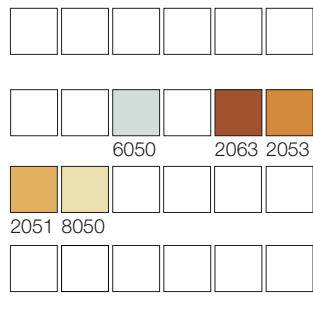

COLECȚIA IPSAL
02 BLUE

Repetiția desenului 66,6 × 65,7 cm
Detaliul modelului 25 × 25 cm

**COLECȚIA IPSAL
03 RED**

Repetiția desenului 40 × 10 cm
Detaliul modelului 25 × 25 cm

**COLECȚIA IPSAL
04 RED**

Repetiția desenului 50 × 49,2 cm
Detaliul modelului 25 × 25 cm

**COLECȚIA IPSAL
03 BROWN**

Repetiția desenului 40 × 10 cm
Detaliul modelului 25 × 25 cm

**COLECȚIA IPSAL
04 BROWN**

Repetiția desenului 50 × 49,2 cm
Detaliul modelului 25 × 25 cm

**COLECȚIA IPSAL
03 GREEN**

Repetiția desenului 40 × 10 cm
Detaliul modelului 25 × 25 cm

**COLECȚIA IPSAL
04 GREEN**

Repetiția desenului 50 × 49,2 cm
Detaliul modelului 25 × 25 cm

**COLECȚIA IPSAL
03 YELLOW**

Repetiția desenului 40 × 10 cm
Detaliul modelului 25 × 25 cm

**COLECȚIA IPSAL
04 YELLOW**

Repetiția desenului 50 × 49,2 cm
Detaliul modelului 25 × 25 cm

**COLECȚIA IPSAL
03 BLUE**

Repetiția desenului 40 × 10 cm
Detaliul modelului 25 × 25 cm

**COLECȚIA IPSAL
04 BLUE**