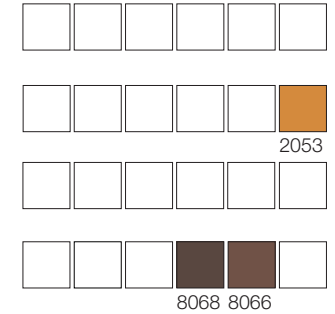

COLECȚIA IPSAL
01 RED

Repetiția desenului 30,8 × 30 cm
??Detaliul modelului 25 × 25 cm

COLECȚIA IPSAL
02 RED

Repetiția desenului 66,6 × 65,7 cm
??Detaliul modelului 25 × 25 cm

COLECȚIA IPSAL
01 BROWN

Repetiția desenului 30,8 × 30 cm
Detaliul modelului 25 × 25 cm

COLECȚIA IPSAL
02 BROWN

Repetiția desenului 66,6 × 65,7 cm
Detaliul modelului 25 × 25 cm

COLECȚIA IPSAL
01 GREEN

Repetiția desenului 30,8 × 30 cm
Detaliul modelului 25 × 25 cm

COLECȚIA IPSAL
02 GREEN

Repetiția desenului 66,6 × 65,7 cm
Detaliul modelului 25 × 25 cm

COLECȚIA IPSAL
01 YELLOW

Repetiția desenului 30,8 × 30 cm
Detaliul modelului 25 × 25 cm

COLECȚIA IPSAL
02 YELLOW

Repetiția desenului 66,6 × 65,7 cm
Detaliul modelului 25 × 25 cm

COLECȚIA IPSAL
01 BLUE

Repetiția desenului 30,8 × 30 cm
Detaliul modelului 25 × 25 cm