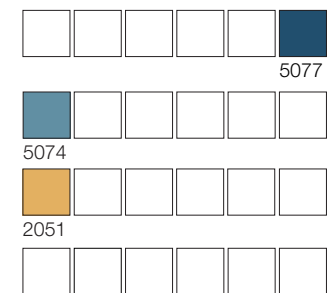

COLECȚIA IPSAL
01 RED

Repetiția desenului 30,8 × 30 cm
??Detaliul modelului 25 × 25 cm

COLECȚIA IPSAL
02 RED

Repetiția desenului 66,6 × 65,7 cm
??Detaliul modelului 25 × 25 cm

COLECȚIA IPSAL
01 BROWN

Repetiția desenului 30,8 × 30 cm
Detaliul modelului 25 × 25 cm

COLECȚIA IPSAL
02 BROWN

Repetiția desenului 66,6 × 65,7 cm
Detaliul modelului 25 × 25 cm

COLECȚIA IPSAL
01 GREEN

Repetiția desenului 30,8 × 30 cm
Detaliul modelului 25 × 25 cm

COLECȚIA IPSAL
02 GREEN

Repetiția desenului 66,6 × 65,7 cm
Detaliul modelului 25 × 25 cm

COLECȚIA IPSAL
01 YELLOW

Repetiția desenului 30,8 × 30 cm
Detaliul modelului 25 × 25 cm

COLECȚIA IPSAL
02 YELLOW

Repetiția desenului 66,6 × 65,7 cm
Detaliul modelului 25 × 25 cm

COLECȚIA IPSAL
01 BLUE

Repetiția desenului 30,8 × 30 cm
Detaliul modelului 25 × 25 cm

COLECȚIA IPSAL
02 BLUE

Repetiția desenului 66,6 × 65,7 cm
Detaliul modelului 25 × 25 cm

**COLECȚIA IPSAL
03 RED**

Repetiția desenului 40 × 10 cm
Detaliul modelului 25 × 25 cm

**COLECȚIA IPSAL
04 RED**

Repetiția desenului 50 × 49,2 cm
Detaliul modelului 25 × 25 cm