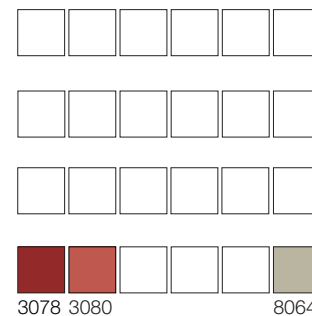

COLECȚIA IPSAL
02 BROWN

Repetiția desenului 66,6 × 65,7 cm
Detaliul modelului 25 × 25 cm

COLECȚIA IPSAL
01 GREEN

Repetiția desenului 30,8 × 30 cm
Detaliul modelului 25 × 25 cm

COLECȚIA IPSAL
02 GREEN

Repetiția desenului 66,6 × 65,7 cm
Detaliul modelului 25 × 25 cm

COLECȚIA IPSAL
01 YELLOW

Repetiția desenului 30,8 × 30 cm
Detaliul modelului 25 × 25 cm

COLECȚIA IPSAL
02 YELLOW

Repetiția desenului 66,6 × 65,7 cm
Detaliul modelului 25 × 25 cm

COLECȚIA IPSAL
01 BLUE

Repetiția desenului 30,8 × 30 cm
Detaliul modelului 25 × 25 cm

COLECȚIA IPSAL
02 BLUE

Repetiția desenului 66,6 × 65,7 cm
Detaliul modelului 25 × 25 cm

**COLECȚIA IPSAL
03 RED**

Repetiția desenului 40 × 10 cm
Detaliul modelului 25 × 25 cm

**COLECȚIA IPSAL
04 RED**

Repetiția desenului 50 × 49,2 cm
Detaliul modelului 25 × 25 cm

**COLECȚIA IPSAL
03 BROWN**

Repetiția desenului 40 × 10 cm
Detaliul modelului 25 × 25 cm

**COLECȚIA IPSAL
04 BROWN**

Repetiția desenului 50 × 49,2 cm
Detaliul modelului 25 × 25 cm

**COLECȚIA IPSAL
03 GREEN**