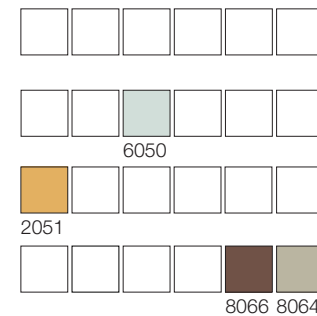

**COLECȚIA IPSAL
04 YELLOW**

Repetiția desenului 50 × 49,2 cm
Detaliul modelului 25 × 25 cm

**COLECȚIA IPSAL
03 BLUE**

Repetiția desenului 40 × 10 cm
Detaliul modelului 25 × 25 cm

**COLECȚIA IPSAL
04 BLUE**

Repetiția desenului 50 × 49,2 cm
Detaliul modelului 25 × 25 cm

**COLECȚIA IPSAL
05 RED**

Repetiția desenului 50 × 40,3 cm
Detaliul modelului 25 × 25 cm

**COLECȚIA IPSAL
06 RED**

Repetiția desenului 12,5 × 12,3 cm
Detaliul modelului 25 × 25 cm

**COLECȚIA IPSAL
05 BROWN**

Repetiția desenului 50 × 40,3 cm
Detaliul modelului 25 × 25 cm

**COLECȚIA IPSAL
06 BROWN**

Repetiția desenului 12,5 × 12,3 cm
Detaliul modelului 25 × 25 cm

**COLECȚIA IPSAL
05 GREEN**

Repetiția desenului 50 × 40,3 cm
Detaliul modelului 25 × 25 cm

**COLECȚIA IPSAL
06 GREEN**

Repetiția desenului 12,5 × 12,3 cm
Detaliul modelului 25 × 25 cm

**COLECȚIA IPSAL
05 YELLOW**

Repetiția desenului 50 × 40,3 cm
Detaliul modelului 25 × 25 cm