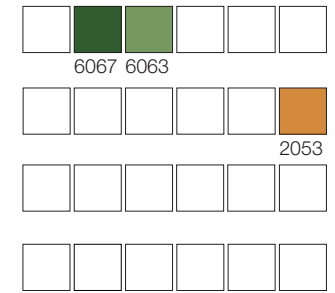

COLECȚIA IPSAL
01 RED

Repetiția desenului 30,8 × 30 cm
??Detaliul modelului 25 × 25 cm

COLECȚIA IPSAL
02 RED

Repetiția desenului 66,6 × 65,7 cm
??Detaliul modelului 25 × 25 cm

COLECȚIA IPSAL
01 BROWN

Repetiția desenului 30,8 × 30 cm
Detaliul modelului 25 × 25 cm

COLECȚIA IPSAL
02 BROWN

Repetiția desenului 66,6 × 65,7 cm
Detaliul modelului 25 × 25 cm

COLECȚIA IPSAL
01 GREEN

Repetiția desenului 30,8 × 30 cm
Detaliul modelului 25 × 25 cm

COLECȚIA IPSAL
02 GREEN

Repetiția desenului 66,6 × 65,7 cm
Detaliul modelului 25 × 25 cm

COLECȚIA IPSAL
01 YELLOW

Repetiția desenului 30,8 × 30 cm
Detaliul modelului 25 × 25 cm

COLECȚIA IPSAL
02 YELLOW

Repetiția desenului 66,6 × 65,7 cm
Detaliul modelului 25 × 25 cm

COLECȚIA IPSAL
01 BLUE

Repetiția desenului 30,8 × 30 cm
Detaliul modelului 25 × 25 cm

COLECȚIA IPSAL
02 BLUE

Repetiția desenului 66,6 × 65,7 cm
Detaliul modelului 25 × 25 cm

**COLECȚIA IPSAL
03 RED**

Repetiția desenului 40 × 10 cm
Detaliul modelului 25 × 25 cm

**COLECȚIA IPSAL
04 RED**

Repetiția desenului 50 × 49,2 cm
Detaliul modelului 25 × 25 cm