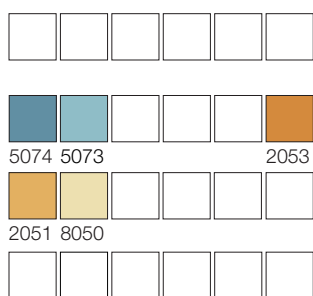

**COLECȚIA IPSAL
07 BROWN**

Repetiția desenului 14,8 × 14,6 cm
Detaliul modelului 25 × 25 cm

**COLECȚIA IPSAL
08 BROWN**

Repetiția desenului 66,6 × 65,7 cm
Detaliul modelului 25 × 25 cm

**COLECȚIA IPSAL
07 GREEN**

Repetiția desenului 14,8 × 14,6 cm
Detaliul modelului 25 × 25 cm

**COLECȚIA IPSAL
08 GREEN**

Repetiția desenului 66,6 × 65,7 cm
Detaliul modelului 25 × 25 cm

**COLECȚIA IPSAL
07 YELLOW**

Repetiția desenului 14,8 × 14,6 cm
Detaliul modelului 25 × 25 cm

**COLECȚIA IPSAL
08 YELLOW**

Repetiția desenului 66,6 × 65,7 cm
Detaliul modelului 25 × 25 cm

**COLECȚIA IPSAL
07 BLUE**

Repetiția desenului 14,8 × 14,6 cm
Detaliul modelului 25 × 25 cm

**COLECȚIA IPSAL
08 BLUE**

Repetiția desenului 66,6 × 65,7 cm
Detaliul modelului 25 × 25 cm

FIȘA TEHNICĂ

Model:	COLECȚIA IPSAL
Cvalitate:	De bază – Velur
Compoziție:	100% Poliamidă
Greutate:	910 g/m ²
Substrat:	Polipropilenă țesută
Clasă de foc:	C(fl)-s1
Clasă de rezistență la trafic:	Comercial 33
Lățime rolă:	400 cm
Producție:	100 % Germania