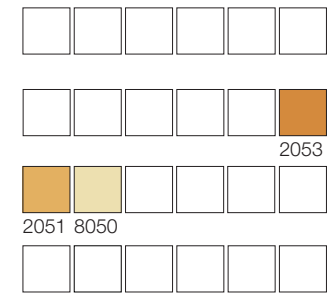

COLECȚIA IPSAL
01 RED

Repetiția desenului 30,8 × 30 cm
??Detaliul modelului 25 × 25 cm

COLECȚIA IPSAL
02 RED

Repetiția desenului 66,6 × 65,7 cm
??Detaliul modelului 25 × 25 cm

COLECȚIA IPSAL
01 BROWN

Repetiția desenului 30,8 × 30 cm
Detaliul modelului 25 × 25 cm

COLECȚIA IPSAL
02 BROWN

Repetiția desenului 66,6 × 65,7 cm
Detaliul modelului 25 × 25 cm

COLECȚIA IPSAL
01 GREEN

Repetiția desenului 30,8 × 30 cm
Detaliul modelului 25 × 25 cm

COLECȚIA IPSAL
02 GREEN

Repetiția desenului 66,6 × 65,7 cm
Detaliul modelului 25 × 25 cm

COLECȚIA IPSAL
01 YELLOW

Repetiția desenului 30,8 × 30 cm
Detaliul modelului 25 × 25 cm

COLECȚIA IPSAL
02 YELLOW

Repetiția desenului 66,6 × 65,7 cm
Detaliul modelului 25 × 25 cm

COLECȚIA IPSAL
01 BLUE

Repetiția desenului 30,8 × 30 cm
Detaliul modelului 25 × 25 cm

COLECȚIA IPSAL
02 BLUE

Repetiția desenului 66,6 × 65,7 cm
Detaliul modelului 25 × 25 cm

**COLECȚIA IPSAL
03 RED**

Repetiția desenului 40 × 10 cm
Detaliul modelului 25 × 25 cm

**COLECȚIA IPSAL
04 RED**

Repetiția desenului 50 × 49,2 cm
Detaliul modelului 25 × 25 cm