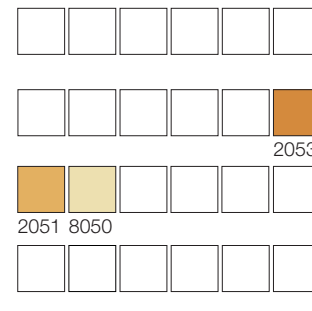

COLECȚIA IPSAL
02 BLUE

Repetiția desenului 66,6 × 65,7 cm
Detaliul modelului 25 × 25 cm

**COLECȚIA IPSAL
03 RED**

Repetiția desenului 40 × 10 cm
Detaliul modelului 25 × 25 cm

**COLECȚIA IPSAL
04 RED**

Repetiția desenului 50 × 49,2 cm
Detaliul modelului 25 × 25 cm

**COLECȚIA IPSAL
03 BROWN**

Repetiția desenului 40 × 10 cm
Detaliul modelului 25 × 25 cm

**COLECȚIA IPSAL
04 BROWN**

Repetiția desenului 50 × 49,2 cm
Detaliul modelului 25 × 25 cm

**COLECȚIA IPSAL
03 GREEN**

Repetiția desenului 40 × 10 cm
Detaliul modelului 25 × 25 cm

**COLECȚIA IPSAL
04 GREEN**

Repetiția desenului 50 × 49,2 cm
Detaliul modelului 25 × 25 cm

**COLECȚIA IPSAL
03 YELLOW**

Repetiția desenului 40 × 10 cm
Detaliul modelului 25 × 25 cm

**COLECȚIA IPSAL
04 YELLOW**

Repetiția desenului 50 × 49,2 cm
Detaliul modelului 25 × 25 cm

**COLECȚIA IPSAL
03 BLUE**

Repetiția desenului 40 × 10 cm
Detaliul modelului 25 × 25 cm

**COLECȚIA IPSAL
04 BLUE**