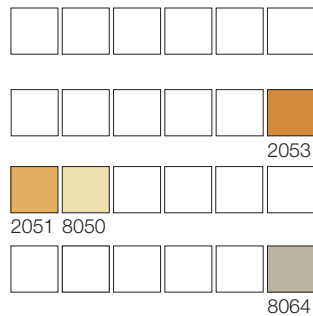

COLECȚIA IPSAL
01 RED

Repetiția desenului 30,8 × 30 cm
??Detaliul modelului 25 × 25 cm

COLECȚIA IPSAL
02 RED

Repetiția desenului 66,6 × 65,7 cm
??Detaliul modelului 25 × 25 cm

COLECȚIA IPSAL
01 BROWN

Repetiția desenului 30,8 × 30 cm
Detaliul modelului 25 × 25 cm

COLECȚIA IPSAL
02 BROWN

Repetiția desenului 66,6 × 65,7 cm
Detaliul modelului 25 × 25 cm

COLECȚIA IPSAL
01 GREEN

Repetiția desenului 30,8 × 30 cm
Detaliul modelului 25 × 25 cm

COLECȚIA IPSAL
02 GREEN

Repetiția desenului 66,6 × 65,7 cm
Detaliul modelului 25 × 25 cm

COLECȚIA IPSAL
01 YELLOW

Repetiția desenului 30,8 × 30 cm
Detaliul modelului 25 × 25 cm

COLECȚIA IPSAL
02 YELLOW

Repetiția desenului 66,6 × 65,7 cm
Detaliul modelului 25 × 25 cm

COLECȚIA IPSAL
01 BLUE

Repetiția desenului 30,8 × 30 cm
Detaliul modelului 25 × 25 cm

COLECȚIA IPSAL
02 BLUE

Repetiția desenului 66,6 × 65,7 cm
Detaliul modelului 25 × 25 cm

**COLECȚIA IPSAL
03 RED**

Repetiția desenului 40 × 10 cm
Detaliul modelului 25 × 25 cm

**COLECȚIA IPSAL
04 RED**

Repetiția desenului 50 × 49,2 cm
Detaliul modelului 25 × 25 cm