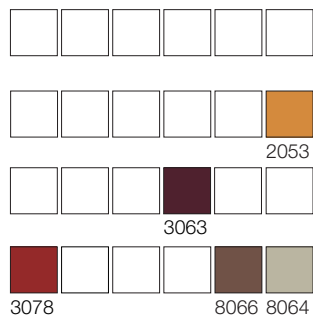

COLECȚIA IPSAL
02 BROWN

Repetiția desenului 66,6 × 65,7 cm
Detaliul modelului 25 × 25 cm

COLECȚIA IPSAL
01 GREEN

Repetiția desenului 30,8 × 30 cm
Detaliul modelului 25 × 25 cm

COLECȚIA IPSAL
02 GREEN

Repetiția desenului 66,6 × 65,7 cm
Detaliul modelului 25 × 25 cm

COLECȚIA IPSAL
01 YELLOW

Repetiția desenului 30,8 × 30 cm
Detaliul modelului 25 × 25 cm

COLECȚIA IPSAL
02 YELLOW

Repetiția desenului 66,6 × 65,7 cm
Detaliul modelului 25 × 25 cm

COLECȚIA IPSAL
01 BLUE

Repetiția desenului 30,8 × 30 cm
Detaliul modelului 25 × 25 cm

COLECȚIA IPSAL
02 BLUE

Repetiția desenului 66,6 × 65,7 cm
Detaliul modelului 25 × 25 cm

**COLECȚIA IPSAL
03 RED**

Repetiția desenului 40 × 10 cm
Detaliul modelului 25 × 25 cm

**COLECȚIA IPSAL
04 RED**

Repetiția desenului 50 × 49,2 cm
Detaliul modelului 25 × 25 cm

**COLECȚIA IPSAL
03 BROWN**

Repetiția desenului 40 × 10 cm
Detaliul modelului 25 × 25 cm

**COLECȚIA IPSAL
04 BROWN**

Repetiția desenului 50 × 49,2 cm
Detaliul modelului 25 × 25 cm

**COLECȚIA IPSAL
03 GREEN**