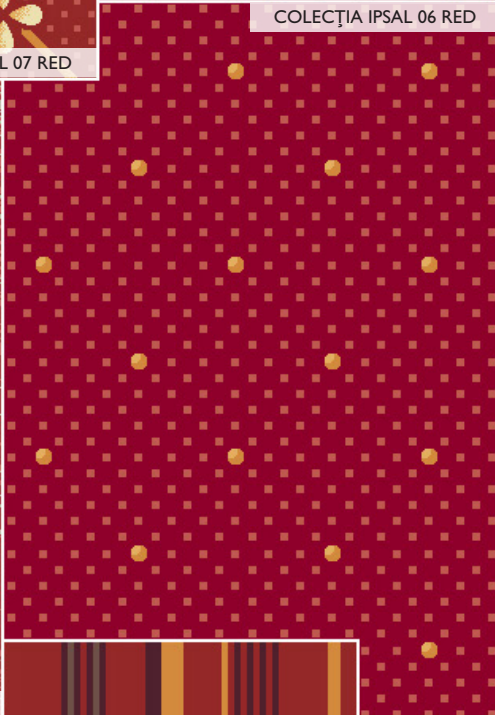

COLECȚIA IPSAL 01 RED

COLECȚIA IPSAL 05 RED

COLECȚIA IPSAL 07 RED

COLECȚIA IPSAL 06 RED

COLECȚIA IPSAL 04 RED

COLECȚIA IPSAL 08 RED

COLECȚIA IPSAL 03 RED

COLECȚIA IPSAL 02 RED

COLECȚIA IPSAL
01 RED

Repetiția desenului 30,8 × 30 cm
??Detaliul modelului 25 × 25 cm

COLECȚIA IPSAL
02 RED

Repetiția desenului 66,6 × 65,7 cm
??Detaliul modelului 25 × 25 cm

COLECȚIA IPSAL
01 BROWN

Repetiția desenului 30,8 × 30 cm
Detaliul modelului 25 × 25 cm

COLECȚIA IPSAL
02 BROWN

Repetiția desenului 66,6 × 65,7 cm
Detaliul modelului 25 × 25 cm

COLECȚIA IPSAL
01 GREEN

Repetiția desenului 30,8 × 30 cm
Detaliul modelului 25 × 25 cm

COLECȚIA IPSAL
02 GREEN

Repetiția desenului 66,6 × 65,7 cm
Detaliul modelului 25 × 25 cm