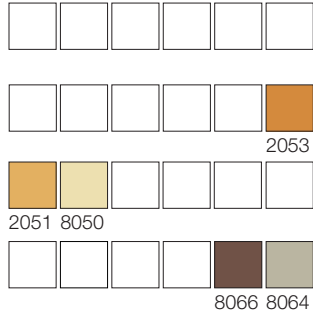

Repetiția desenului 50 × 40,3 cm
Detaliul modelului 25 × 25 cm

**COLECȚIA IPSAL
06 GREEN**

Repetiția desenului 12,5 × 12,3 cm
Detaliul modelului 25 × 25 cm

**COLECȚIA IPSAL
05 YELLOW**

Repetiția desenului 50 × 40,3 cm
Detaliul modelului 25 × 25 cm

**COLECȚIA IPSAL
06 YELLOW**

Repetiția desenului 12,5 × 12,3 cm
Detaliul modelului 25 × 25 cm

**COLECȚIA IPSAL
05 BLUE**

Repetiția desenului 50 × 40,3 cm
Detaliul modelului 25 × 25 cm

**COLECȚIA IPSAL
06 BLUE**

Repetiția desenului 12,5 × 12,3 cm
Detaliul modelului 25 × 25 cm

**COLECȚIA IPSAL
07 RED**

Repetiția desenului 14,8 × 14,6 cm
Detaliul modelului 25 × 25 cm

**COLECȚIA IPSAL
08 RED**

Repetiția desenului 66,6 × 65,7 cm
Detaliul modelului 25 × 25 cm

**COLECȚIA IPSAL
07 BROWN**

Repetiția desenului 14,8 × 14,6 cm
Detaliul modelului 25 × 25 cm

**COLECȚIA IPSAL
08 BROWN**

Repetiția desenului 66,6 × 65,7 cm
Detaliul modelului 25 × 25 cm

**COLECȚIA IPSAL
07 GREEN**