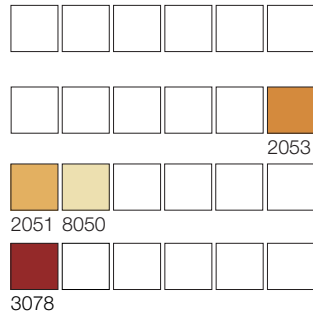

COLECȚIA IPSAL 01 RED

COLECȚIA IPSAL 05 RED

COLECȚIA IPSAL 07 RED

COLECȚIA IPSAL 06 RED

COLECȚIA IPSAL 04 RED

COLECȚIA IPSAL 08 RED

COLECȚIA IPSAL 03 RED

COLECȚIA IPSAL 02 RED

COLECȚIA IPSAL
01 RED

Repetiția desenului 30,8 × 30 cm
??Detaliul modelului 25 × 25 cm

COLECȚIA IPSAL
02 RED

Repetiția desenului 66,6 × 65,7 cm
??Detaliul modelului 25 × 25 cm

COLECȚIA IPSAL
01 BROWN

Repetiția desenului 30,8 × 30 cm
Detaliul modelului 25 × 25 cm

COLECȚIA IPSAL
02 BROWN

Repetiția desenului 66,6 × 65,7 cm
Detaliul modelului 25 × 25 cm

COLECȚIA IPSAL
01 GREEN

Repetiția desenului 30,8 × 30 cm
Detaliul modelului 25 × 25 cm

COLECȚIA IPSAL
02 GREEN

Repetiția desenului 66,6 × 65,7 cm
Detaliul modelului 25 × 25 cm

COLECȚIA IPSAL
01 YELLOW

Repetiția desenului 30,8 × 30 cm
Detaliul modelului 25 × 25 cm

COLECȚIA IPSAL
02 YELLOW

Repetiția desenului 66,6 × 65,7 cm
Detaliul modelului 25 × 25 cm

COLECȚIA IPSAL
01 BLUE

Repetiția desenului 30,8 × 30 cm
Detaliul modelului 25 × 25 cm