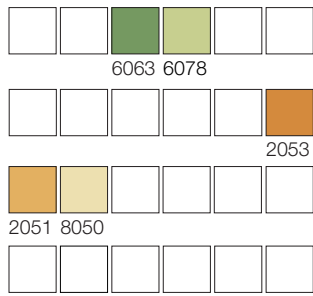

**COLECȚIA IPSAL
06 YELLOW**

Repetiția desenului 12,5 × 12,3 cm
Detaliul modelului 25 × 25 cm

**COLECȚIA IPSAL
05 BLUE**

Repetiția desenului 50 × 40,3 cm
Detaliul modelului 25 × 25 cm

**COLECȚIA IPSAL
06 BLUE**

Repetiția desenului 12,5 × 12,3 cm
Detaliul modelului 25 × 25 cm

**COLECȚIA IPSAL
07 RED**

Repetiția desenului 14,8 × 14,6 cm
Detaliul modelului 25 × 25 cm

**COLECȚIA IPSAL
08 RED**

Repetiția desenului 66,6 × 65,7 cm
Detaliul modelului 25 × 25 cm

**COLECȚIA IPSAL
07 BROWN**

Repetiția desenului 14,8 × 14,6 cm
Detaliul modelului 25 × 25 cm

**COLECȚIA IPSAL
08 BROWN**

Repetiția desenului 66,6 × 65,7 cm
Detaliul modelului 25 × 25 cm

**COLECȚIA IPSAL
07 GREEN**

Repetiția desenului 14,8 × 14,6 cm
Detaliul modelului 25 × 25 cm

**COLECȚIA IPSAL
08 GREEN**

Repetiția desenului 66,6 × 65,7 cm
Detaliul modelului 25 × 25 cm

**COLECȚIA IPSAL
07 YELLOW**

Repetiția desenului 14,8 × 14,6 cm
Detaliul modelului 25 × 25 cm