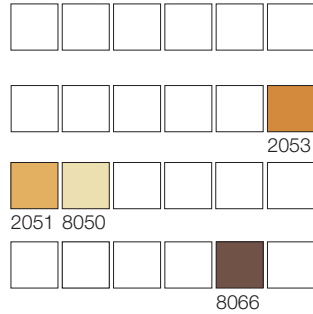

COLECȚIA IPSAL 01 RED

COLECȚIA IPSAL 05 RED

COLECȚIA IPSAL 07 RED

COLECȚIA IPSAL 06 RED

COLECȚIA IPSAL 04 RED

COLECȚIA IPSAL 08 RED

COLECȚIA IPSAL 03 RED

COLECȚIA IPSAL 02 RED

COLECȚIA IPSAL
01 RED

Repetiția desenului 30,8 × 30 cm
??Detaliul modelului 25 × 25 cm

COLECȚIA IPSAL
02 RED

Repetiția desenului 66,6 × 65,7 cm
??Detaliul modelului 25 × 25 cm

COLECȚIA IPSAL
01 BROWN

Repetiția desenului 30,8 × 30 cm
Detaliul modelului 25 × 25 cm

COLECȚIA IPSAL
02 BROWN

Repetiția desenului 66,6 × 65,7 cm
Detaliul modelului 25 × 25 cm

COLECȚIA IPSAL
01 GREEN

Repetiția desenului 30,8 × 30 cm
Detaliul modelului 25 × 25 cm

COLECȚIA IPSAL
02 GREEN

Repetiția desenului 66,6 × 65,7 cm
Detaliul modelului 25 × 25 cm

COLECȚIA IPSAL
01 YELLOW

Repetiția desenului 30,8 × 30 cm
Detaliul modelului 25 × 25 cm

COLECȚIA IPSAL
02 YELLOW

Repetiția desenului 66,6 × 65,7 cm
Detaliul modelului 25 × 25 cm

COLECȚIA IPSAL
01 BLUE

Repetiția desenului 30,8 × 30 cm
Detaliul modelului 25 × 25 cm