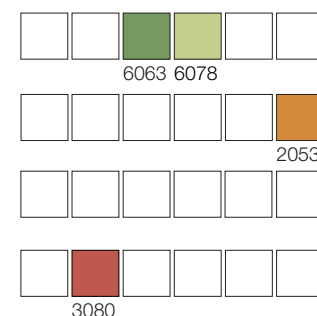

**COLECȚIA IPSAL
04 YELLOW**

Repetiția desenului 50 × 49,2 cm
Detaliul modelului 25 × 25 cm

**COLECȚIA IPSAL
03 BLUE**

Repetiția desenului 40 × 10 cm
Detaliul modelului 25 × 25 cm

**COLECȚIA IPSAL
04 BLUE**

Repetiția desenului 50 × 49,2 cm
Detaliul modelului 25 × 25 cm

**COLECȚIA IPSAL
05 RED**

Repetiția desenului 50 × 40,3 cm
Detaliul modelului 25 × 25 cm

**COLECȚIA IPSAL
06 RED**

Repetiția desenului 12,5 × 12,3 cm
Detaliul modelului 25 × 25 cm

**COLECȚIA IPSAL
05 BROWN**

Repetiția desenului 50 × 40,3 cm
Detaliul modelului 25 × 25 cm

**COLECȚIA IPSAL
06 BROWN**

Repetiția desenului 12,5 × 12,3 cm
Detaliul modelului 25 × 25 cm

**COLECȚIA IPSAL
05 GREEN**

Repetiția desenului 50 × 40,3 cm
Detaliul modelului 25 × 25 cm

**COLECȚIA IPSAL
06 GREEN**

Repetiția desenului 12,5 × 12,3 cm
Detaliul modelului 25 × 25 cm

**COLECȚIA IPSAL
05 YELLOW**

Repetiția desenului 50 × 40,3 cm
Detaliul modelului 25 × 25 cm