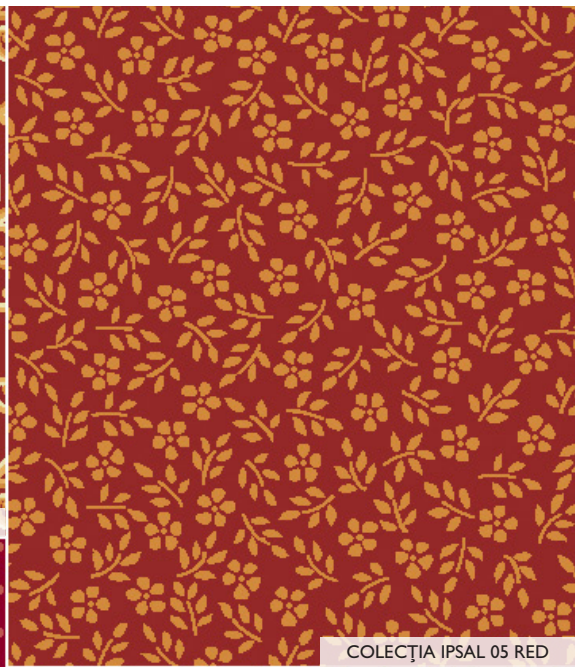

COLECȚIA IPSAL 05 RED