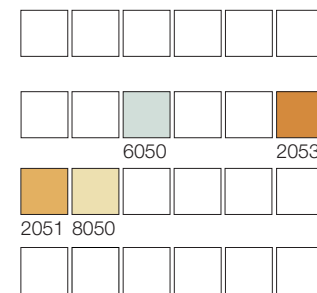

Repetiția desenului 50 × 49,2 cm
Detaliul modelului 25 × 25 cm

**COLECȚIA IPSAL
05 RED**

Repetiția desenului 50 × 40,3 cm
Detaliul modelului 25 × 25 cm

**COLECȚIA IPSAL
06 RED**

Repetiția desenului 12,5 × 12,3 cm
Detaliul modelului 25 × 25 cm

**COLECȚIA IPSAL
05 BROWN**

Repetiția desenului 50 × 40,3 cm
Detaliul modelului 25 × 25 cm

**COLECȚIA IPSAL
06 BROWN**

Repetiția desenului 12,5 × 12,3 cm
Detaliul modelului 25 × 25 cm

**COLECȚIA IPSAL
05 GREEN**

Repetiția desenului 50 × 40,3 cm
Detaliul modelului 25 × 25 cm

**COLECȚIA IPSAL
06 GREEN**

Repetiția desenului 12,5 × 12,3 cm
Detaliul modelului 25 × 25 cm

**COLECȚIA IPSAL
05 YELLOW**

Repetiția desenului 50 × 40,3 cm
Detaliul modelului 25 × 25 cm

**COLECȚIA IPSAL
06 YELLOW**

Repetiția desenului 12,5 × 12,3 cm
Detaliul modelului 25 × 25 cm

**COLECȚIA IPSAL
05 BLUE**

Repetiția desenului 50 × 40,3 cm
Detaliul modelului 25 × 25 cm

**COLECȚIA IPSAL
06 BLUE**