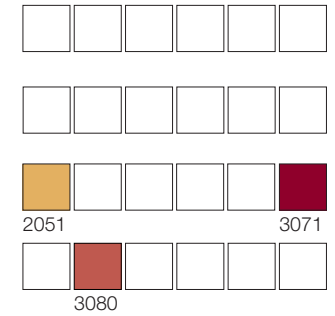

COLECȚIA IPSAL
01 RED

Repetiția desenului 30,8 × 30 cm
??Detaliul modelului 25 × 25 cm

COLECȚIA IPSAL
02 RED

Repetiția desenului 66,6 × 65,7 cm
??Detaliul modelului 25 × 25 cm

COLECȚIA IPSAL
01 BROWN

Repetiția desenului 30,8 × 30 cm
Detaliul modelului 25 × 25 cm

COLECȚIA IPSAL
02 BROWN

Repetiția desenului 66,6 × 65,7 cm
Detaliul modelului 25 × 25 cm

COLECȚIA IPSAL
01 GREEN

Repetiția desenului 30,8 × 30 cm
Detaliul modelului 25 × 25 cm

COLECȚIA IPSAL
02 GREEN

Repetiția desenului 66,6 × 65,7 cm
Detaliul modelului 25 × 25 cm

COLECȚIA IPSAL
01 YELLOW

Repetiția desenului 30,8 × 30 cm
Detaliul modelului 25 × 25 cm

COLECȚIA IPSAL
02 YELLOW

Repetiția desenului 66,6 × 65,7 cm
Detaliul modelului 25 × 25 cm

COLECȚIA IPSAL
01 BLUE

Repetiția desenului 30,8 × 30 cm
Detaliul modelului 25 × 25 cm