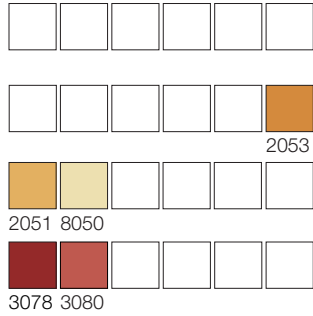

**COLECȚIA IPSAL
05 BROWN**

Repetiția desenului 50 × 40,3 cm
Detaliul modelului 25 × 25 cm

**COLECȚIA IPSAL
06 BROWN**

Repetiția desenului 12,5 × 12,3 cm
Detaliul modelului 25 × 25 cm

**COLECȚIA IPSAL
05 GREEN**

Repetiția desenului 50 × 40,3 cm
Detaliul modelului 25 × 25 cm

**COLECȚIA IPSAL
06 GREEN**

Repetiția desenului 12,5 × 12,3 cm
Detaliul modelului 25 × 25 cm

**COLECȚIA IPSAL
05 YELLOW**

Repetiția desenului 50 × 40,3 cm
Detaliul modelului 25 × 25 cm

**COLECȚIA IPSAL
06 YELLOW**

Repetiția desenului 12,5 × 12,3 cm
Detaliul modelului 25 × 25 cm

**COLECȚIA IPSAL
05 BLUE**

Repetiția desenului 50 × 40,3 cm
Detaliul modelului 25 × 25 cm

**COLECȚIA IPSAL
06 BLUE**

Repetiția desenului 12,5 × 12,3 cm
Detaliul modelului 25 × 25 cm

**COLECȚIA IPSAL
07 RED**

Repetiția desenului 14,8 × 14,6 cm
Detaliul modelului 25 × 25 cm

**COLECȚIA IPSAL
08 RED**

Repetiția desenului 66,6 × 65,7 cm
Detaliul modelului 25 × 25 cm