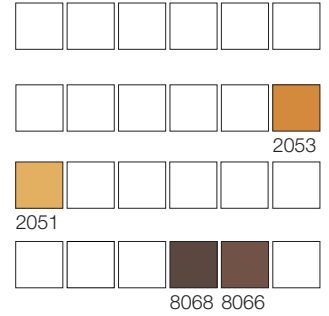

**COLECȚIA IPSAL
06 YELLOW**

Repetiția desenului 12,5 × 12,3 cm
Detaliul modelului 25 × 25 cm

**COLECȚIA IPSAL
05 BLUE**

Repetiția desenului 50 × 40,3 cm
Detaliul modelului 25 × 25 cm

**COLECȚIA IPSAL
06 BLUE**

Repetiția desenului 12,5 × 12,3 cm
Detaliul modelului 25 × 25 cm

**COLECȚIA IPSAL
07 RED**

Repetiția desenului 14,8 × 14,6 cm
Detaliul modelului 25 × 25 cm

**COLECȚIA IPSAL
08 RED**

Repetiția desenului 66,6 × 65,7 cm
Detaliul modelului 25 × 25 cm

**COLECȚIA IPSAL
07 BROWN**

Repetiția desenului 14,8 × 14,6 cm
Detaliul modelului 25 × 25 cm

**COLECȚIA IPSAL
08 BROWN**

Repetiția desenului 66,6 × 65,7 cm
Detaliul modelului 25 × 25 cm

**COLECȚIA IPSAL
07 GREEN**

Repetiția desenului 14,8 × 14,6 cm
Detaliul modelului 25 × 25 cm

**COLECȚIA IPSAL
08 GREEN**

Repetiția desenului 66,6 × 65,7 cm
Detaliul modelului 25 × 25 cm

**COLECȚIA IPSAL
07 YELLOW**

Repetiția desenului 14,8 × 14,6 cm
Detaliul modelului 25 × 25 cm