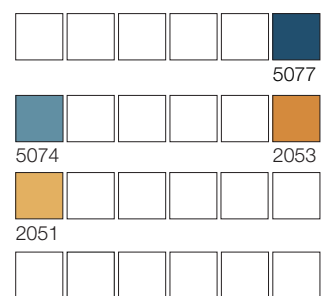

**COLECȚIA IPSAL
07 BROWN**

Repetiția desenului 14,8 × 14,6 cm
Detaliul modelului 25 × 25 cm

**COLECȚIA IPSAL
08 BROWN**

Repetiția desenului 66,6 × 65,7 cm
Detaliul modelului 25 × 25 cm

**COLECȚIA IPSAL
07 GREEN**

Repetiția desenului 14,8 × 14,6 cm
Detaliul modelului 25 × 25 cm

**COLECȚIA IPSAL
08 GREEN**

Repetiția desenului 66,6 × 65,7 cm
Detaliul modelului 25 × 25 cm

**COLECȚIA IPSAL
07 YELLOW**

Repetiția desenului 14,8 × 14,6 cm
Detaliul modelului 25 × 25 cm

**COLECȚIA IPSAL
08 YELLOW**

Repetiția desenului 66,6 × 65,7 cm
Detaliul modelului 25 × 25 cm

**COLECȚIA IPSAL
07 BLUE**

Repetiția desenului 14,8 × 14,6 cm
Detaliul modelului 25 × 25 cm

**COLECȚIA IPSAL
08 BLUE**

Repetiția desenului 66,6 × 65,7 cm
Detaliul modelului 25 × 25 cm

FIȘA TEHNICĂ

Model:	COLECȚIA IPSAL
Cvalitate:	De bază – Velur
Compoziție:	100% Poliamidă
Greutate:	910 g/m ²
Substrat:	Polipropilenă țesută
Clasă de foc:	C(fl)-s1
Clasă de rezistență la trafic:	Comercial 33
Lățime rolă:	400 cm
Producție:	100 % Germania