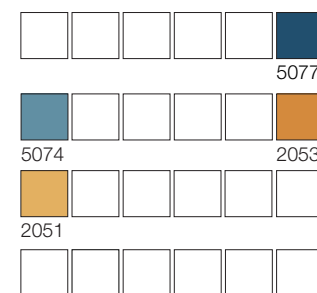

**COLECȚIA IPSAL
05 BROWN**

Repetiția desenului 50 × 40,3 cm
Detaliul modelului 25 × 25 cm

**COLECȚIA IPSAL
06 BROWN**

Repetiția desenului 12,5 × 12,3 cm
Detaliul modelului 25 × 25 cm

**COLECȚIA IPSAL
05 GREEN**

Repetiția desenului 50 × 40,3 cm
Detaliul modelului 25 × 25 cm

**COLECȚIA IPSAL
06 GREEN**

Repetiția desenului 12,5 × 12,3 cm
Detaliul modelului 25 × 25 cm

**COLECȚIA IPSAL
05 YELLOW**

Repetiția desenului 50 × 40,3 cm
Detaliul modelului 25 × 25 cm

**COLECȚIA IPSAL
06 YELLOW**

Repetiția desenului 12,5 × 12,3 cm
Detaliul modelului 25 × 25 cm

**COLECȚIA IPSAL
05 BLUE**

Repetiția desenului 50 × 40,3 cm
Detaliul modelului 25 × 25 cm

**COLECȚIA IPSAL
06 BLUE**

Repetiția desenului 12,5 × 12,3 cm
Detaliul modelului 25 × 25 cm

**COLECȚIA IPSAL
07 RED**

Repetiția desenului 14,8 × 14,6 cm
Detaliul modelului 25 × 25 cm

**COLECȚIA IPSAL
08 RED**

Repetiția desenului 66,6 × 65,7 cm
Detaliul modelului 25 × 25 cm