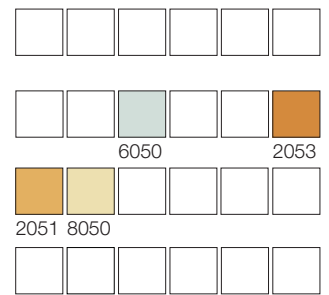

Repetiția desenului 12,5 × 12,3 cm
Detaliul modelului 25 × 25 cm

**COLECȚIA IPSAL
07 RED**

Repetiția desenului 14,8 × 14,6 cm
Detaliul modelului 25 × 25 cm

**COLECȚIA IPSAL
08 RED**

Repetiția desenului 66,6 × 65,7 cm
Detaliul modelului 25 × 25 cm

**COLECȚIA IPSAL
07 BROWN**

Repetiția desenului 14,8 × 14,6 cm
Detaliul modelului 25 × 25 cm

**COLECȚIA IPSAL
08 BROWN**

Repetiția desenului 66,6 × 65,7 cm
Detaliul modelului 25 × 25 cm

**COLECȚIA IPSAL
07 GREEN**

Repetiția desenului 14,8 × 14,6 cm
Detaliul modelului 25 × 25 cm

**COLECȚIA IPSAL
08 GREEN**

Repetiția desenului 66,6 × 65,7 cm
Detaliul modelului 25 × 25 cm

**COLECȚIA IPSAL
07 YELLOW**

Repetiția desenului 14,8 × 14,6 cm
Detaliul modelului 25 × 25 cm

**COLECȚIA IPSAL
08 YELLOW**

Repetiția desenului 66,6 × 65,7 cm
Detaliul modelului 25 × 25 cm

**COLECȚIA IPSAL
07 BLUE**

Repetiția desenului 14,8 × 14,6 cm
Detaliul modelului 25 × 25 cm

**COLECȚIA IPSAL
08 BLUE**