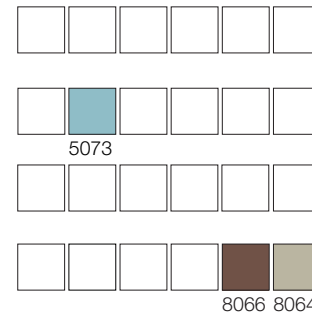

COLECȚIA IPSAL
01 YELLOW

Repetiția desenului 30,8 × 30 cm
Detaliul modelului 25 × 25 cm

COLECȚIA IPSAL
02 YELLOW

Repetiția desenului 66,6 × 65,7 cm
Detaliul modelului 25 × 25 cm

COLECȚIA IPSAL
01 BLUE

Repetiția desenului 30,8 × 30 cm
Detaliul modelului 25 × 25 cm

COLECȚIA IPSAL
02 BLUE

Repetiția desenului 66,6 × 65,7 cm
Detaliul modelului 25 × 25 cm

**COLECȚIA IPSAL
03 RED**

Repetiția desenului 40 × 10 cm
Detaliul modelului 25 × 25 cm

**COLECȚIA IPSAL
04 RED**

Repetiția desenului 50 × 49,2 cm
Detaliul modelului 25 × 25 cm

**COLECȚIA IPSAL
03 BROWN**

Repetiția desenului 40 × 10 cm
Detaliul modelului 25 × 25 cm

**COLECȚIA IPSAL
04 BROWN**

Repetiția desenului 50 × 49,2 cm
Detaliul modelului 25 × 25 cm

**COLECȚIA IPSAL
03 GREEN**

Repetiția desenului 40 × 10 cm
Detaliul modelului 25 × 25 cm

**COLECȚIA IPSAL
04 GREEN**

Repetiția desenului 50 × 49,2 cm
Detaliul modelului 25 × 25 cm

**COLECȚIA IPSAL
03 YELLOW**

Repetiția desenului 40 × 10 cm
Detaliul modelului 25 × 25 cm