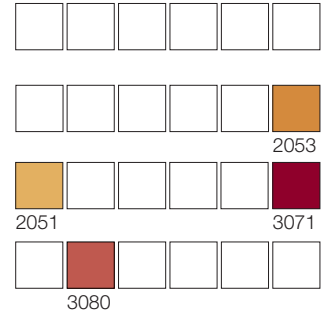

Repetiția desenului 50 × 40,3 cm
Detaliul modelului 25 × 25 cm

**COLECȚIA IPSAL
06 GREEN**

Repetiția desenului 12,5 × 12,3 cm
Detaliul modelului 25 × 25 cm

**COLECȚIA IPSAL
05 YELLOW**

Repetiția desenului 50 × 40,3 cm
Detaliul modelului 25 × 25 cm

**COLECȚIA IPSAL
06 YELLOW**

Repetiția desenului 12,5 × 12,3 cm
Detaliul modelului 25 × 25 cm

**COLECȚIA IPSAL
05 BLUE**

Repetiția desenului 50 × 40,3 cm
Detaliul modelului 25 × 25 cm

**COLECȚIA IPSAL
06 BLUE**

Repetiția desenului 12,5 × 12,3 cm
Detaliul modelului 25 × 25 cm

**COLECȚIA IPSAL
07 RED**

Repetiția desenului 14,8 × 14,6 cm
Detaliul modelului 25 × 25 cm

**COLECȚIA IPSAL
08 RED**

Repetiția desenului 66,6 × 65,7 cm
Detaliul modelului 25 × 25 cm

**COLECȚIA IPSAL
07 BROWN**

Repetiția desenului 14,8 × 14,6 cm
Detaliul modelului 25 × 25 cm

**COLECȚIA IPSAL
08 BROWN**

Repetiția desenului 66,6 × 65,7 cm
Detaliul modelului 25 × 25 cm

**COLECȚIA IPSAL
07 GREEN**