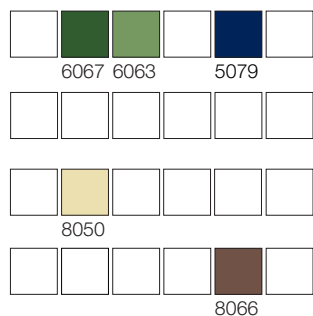

COLECȚIA IPSAL
01 YELLOW

Repetiția desenului 30,8 × 30 cm
Detaliul modelului 25 × 25 cm

COLECȚIA IPSAL
02 YELLOW

Repetiția desenului 66,6 × 65,7 cm
Detaliul modelului 25 × 25 cm

COLECȚIA IPSAL
01 BLUE

Repetiția desenului 30,8 × 30 cm
Detaliul modelului 25 × 25 cm

COLECȚIA IPSAL
02 BLUE

Repetiția desenului 66,6 × 65,7 cm
Detaliul modelului 25 × 25 cm

**COLECȚIA IPSAL
03 RED**

Repetiția desenului 40 × 10 cm
Detaliul modelului 25 × 25 cm

**COLECȚIA IPSAL
04 RED**

Repetiția desenului 50 × 49,2 cm
Detaliul modelului 25 × 25 cm

**COLECȚIA IPSAL
03 BROWN**

Repetiția desenului 40 × 10 cm
Detaliul modelului 25 × 25 cm

**COLECȚIA IPSAL
04 BROWN**

Repetiția desenului 50 × 49,2 cm
Detaliul modelului 25 × 25 cm

**COLECȚIA IPSAL
03 GREEN**

Repetiția desenului 40 × 10 cm
Detaliul modelului 25 × 25 cm

**COLECȚIA IPSAL
04 GREEN**

Repetiția desenului 50 × 49,2 cm
Detaliul modelului 25 × 25 cm

**COLECȚIA IPSAL
03 YELLOW**

Repetiția desenului 40 × 10 cm
Detaliul modelului 25 × 25 cm