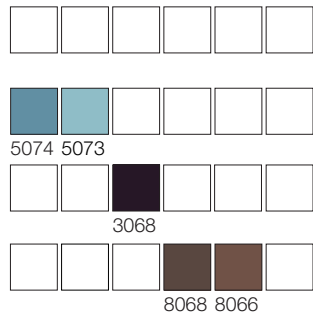

COLECȚIA IPSAL
02 BROWN

Repetiția desenului 66,6 × 65,7 cm
Detaliul modelului 25 × 25 cm

COLECȚIA IPSAL
01 GREEN

Repetiția desenului 30,8 × 30 cm
Detaliul modelului 25 × 25 cm

COLECȚIA IPSAL
02 GREEN

Repetiția desenului 66,6 × 65,7 cm
Detaliul modelului 25 × 25 cm

COLECȚIA IPSAL
01 YELLOW

Repetiția desenului 30,8 × 30 cm
Detaliul modelului 25 × 25 cm

COLECȚIA IPSAL
02 YELLOW

Repetiția desenului 66,6 × 65,7 cm
Detaliul modelului 25 × 25 cm

COLECȚIA IPSAL
01 BLUE

Repetiția desenului 30,8 × 30 cm
Detaliul modelului 25 × 25 cm

COLECȚIA IPSAL
02 BLUE

Repetiția desenului 66,6 × 65,7 cm
Detaliul modelului 25 × 25 cm

**COLECȚIA IPSAL
03 RED**

Repetiția desenului 40 × 10 cm
Detaliul modelului 25 × 25 cm

**COLECȚIA IPSAL
04 RED**

Repetiția desenului 50 × 49,2 cm
Detaliul modelului 25 × 25 cm

**COLECȚIA IPSAL
03 BROWN**

Repetiția desenului 40 × 10 cm
Detaliul modelului 25 × 25 cm

**COLECȚIA IPSAL
04 BROWN**

Repetiția desenului 50 × 49,2 cm
Detaliul modelului 25 × 25 cm

**COLECȚIA IPSAL
03 GREEN**