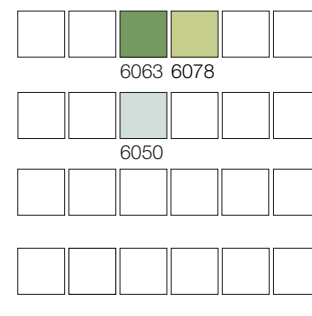

COLECȚIA IPSAL
01 YELLOW

Repetiția desenului 30,8 × 30 cm
Detaliul modelului 25 × 25 cm

COLECȚIA IPSAL
02 YELLOW

Repetiția desenului 66,6 × 65,7 cm
Detaliul modelului 25 × 25 cm

COLECȚIA IPSAL
01 BLUE

Repetiția desenului 30,8 × 30 cm
Detaliul modelului 25 × 25 cm

COLECȚIA IPSAL
02 BLUE

Repetiția desenului 66,6 × 65,7 cm
Detaliul modelului 25 × 25 cm

**COLECȚIA IPSAL
03 RED**

Repetiția desenului 40 × 10 cm
Detaliul modelului 25 × 25 cm

**COLECȚIA IPSAL
04 RED**

Repetiția desenului 50 × 49,2 cm
Detaliul modelului 25 × 25 cm

**COLECȚIA IPSAL
03 BROWN**

Repetiția desenului 40 × 10 cm
Detaliul modelului 25 × 25 cm

**COLECȚIA IPSAL
04 BROWN**

Repetiția desenului 50 × 49,2 cm
Detaliul modelului 25 × 25 cm

**COLECȚIA IPSAL
03 GREEN**

Repetiția desenului 40 × 10 cm
Detaliul modelului 25 × 25 cm

**COLECȚIA IPSAL
04 GREEN**

Repetiția desenului 50 × 49,2 cm
Detaliul modelului 25 × 25 cm

**COLECȚIA IPSAL
03 YELLOW**

Repetiția desenului 40 × 10 cm
Detaliul modelului 25 × 25 cm