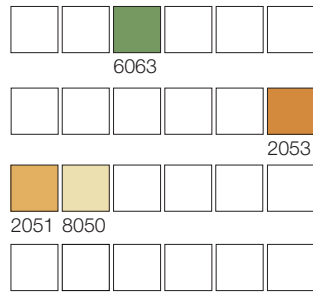

COLECȚIA IPSAL
01 RED

Repetiția desenului 30,8 × 30 cm
??Detaliul modelului 25 × 25 cm

COLECȚIA IPSAL
02 RED

Repetiția desenului 66,6 × 65,7 cm
??Detaliul modelului 25 × 25 cm

COLECȚIA IPSAL
01 BROWN

Repetiția desenului 30,8 × 30 cm
Detaliul modelului 25 × 25 cm

COLECȚIA IPSAL
02 BROWN

Repetiția desenului 66,6 × 65,7 cm
Detaliul modelului 25 × 25 cm

COLECȚIA IPSAL
01 GREEN

Repetiția desenului 30,8 × 30 cm
Detaliul modelului 25 × 25 cm

COLECȚIA IPSAL
02 GREEN

Repetiția desenului 66,6 × 65,7 cm
Detaliul modelului 25 × 25 cm

COLECȚIA IPSAL
01 YELLOW

Repetiția desenului 30,8 × 30 cm
Detaliul modelului 25 × 25 cm

COLECȚIA IPSAL
02 YELLOW

Repetiția desenului 66,6 × 65,7 cm
Detaliul modelului 25 × 25 cm

COLECȚIA IPSAL
01 BLUE

Repetiția desenului 30,8 × 30 cm
Detaliul modelului 25 × 25 cm

COLECȚIA IPSAL
02 BLUE

Repetiția desenului 66,6 × 65,7 cm
Detaliul modelului 25 × 25 cm

**COLECȚIA IPSAL
03 RED**

Repetiția desenului 40 × 10 cm
Detaliul modelului 25 × 25 cm

**COLECȚIA IPSAL
04 RED**

Repetiția desenului 50 × 49,2 cm
Detaliul modelului 25 × 25 cm