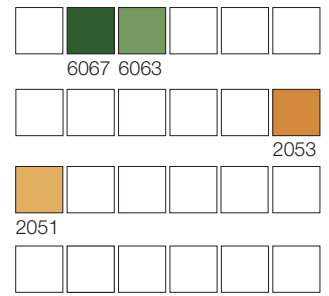

**COLECȚIA IPSAL
06 YELLOW**

Repetiția desenului 12,5 × 12,3 cm
Detaliul modelului 25 × 25 cm

**COLECȚIA IPSAL
05 BLUE**

Repetiția desenului 50 × 40,3 cm
Detaliul modelului 25 × 25 cm

**COLECȚIA IPSAL
06 BLUE**

Repetiția desenului 12,5 × 12,3 cm
Detaliul modelului 25 × 25 cm

**COLECȚIA IPSAL
07 RED**

Repetiția desenului 14,8 × 14,6 cm
Detaliul modelului 25 × 25 cm

**COLECȚIA IPSAL
08 RED**

Repetiția desenului 66,6 × 65,7 cm
Detaliul modelului 25 × 25 cm

**COLECȚIA IPSAL
07 BROWN**

Repetiția desenului 14,8 × 14,6 cm
Detaliul modelului 25 × 25 cm

**COLECȚIA IPSAL
08 BROWN**

Repetiția desenului 66,6 × 65,7 cm
Detaliul modelului 25 × 25 cm

**COLECȚIA IPSAL
07 GREEN**

Repetiția desenului 14,8 × 14,6 cm
Detaliul modelului 25 × 25 cm

**COLECȚIA IPSAL
08 GREEN**

Repetiția desenului 66,6 × 65,7 cm
Detaliul modelului 25 × 25 cm

**COLECȚIA IPSAL
07 YELLOW**

Repetiția desenului 14,8 × 14,6 cm
Detaliul modelului 25 × 25 cm